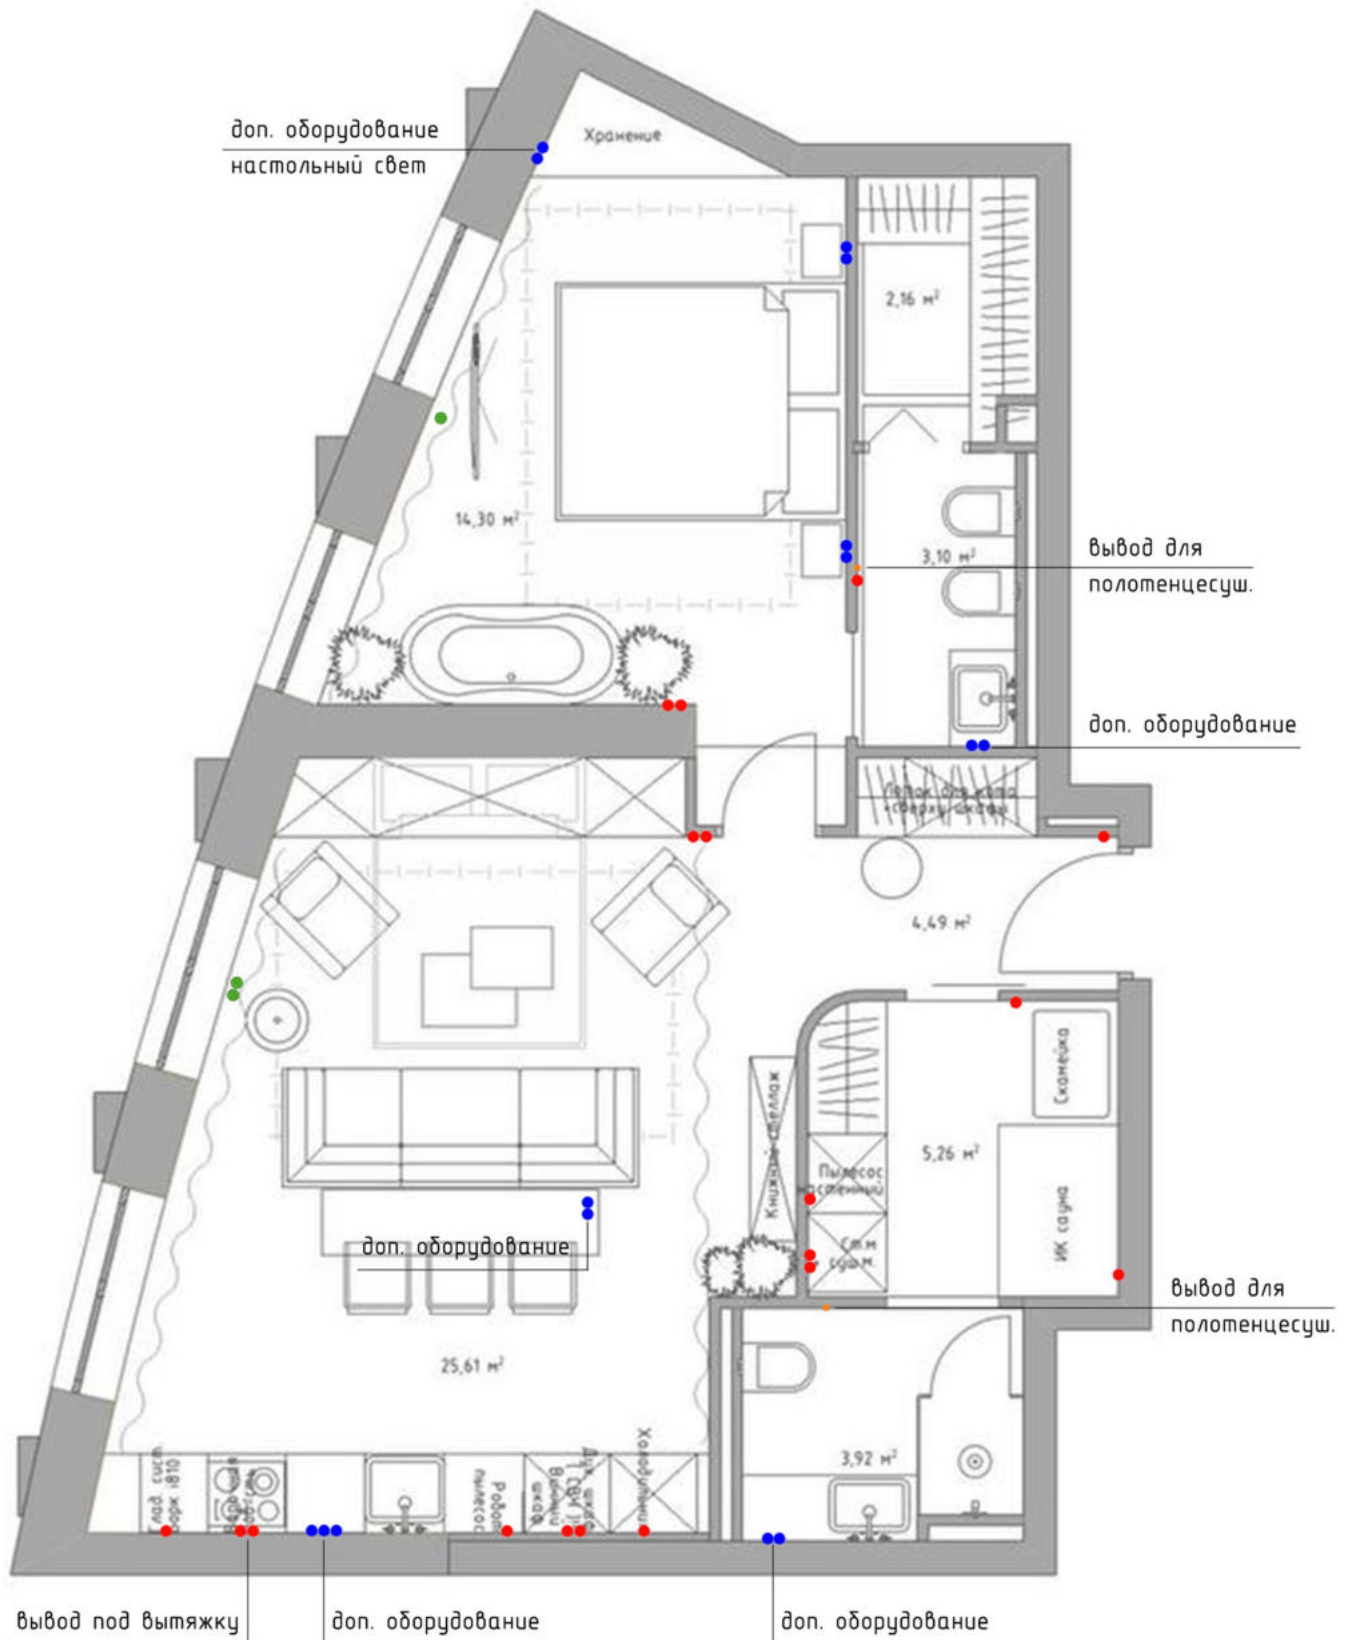

ПЛАН ВЫКЛЮЧАТЕЛЕЙ:

Условные обозначения:

- - мастер выключатель
- - диммер
- - выключатель
- - вытяжки
- - терморегулятор

План розеток

ПЛАН РОЗЕТОК:

Условные обозначения:

- - h розеток 150мм от ур.ч.п
- - h розеток располагается над рабочими поверхностями
- - розетки встроенные в пол