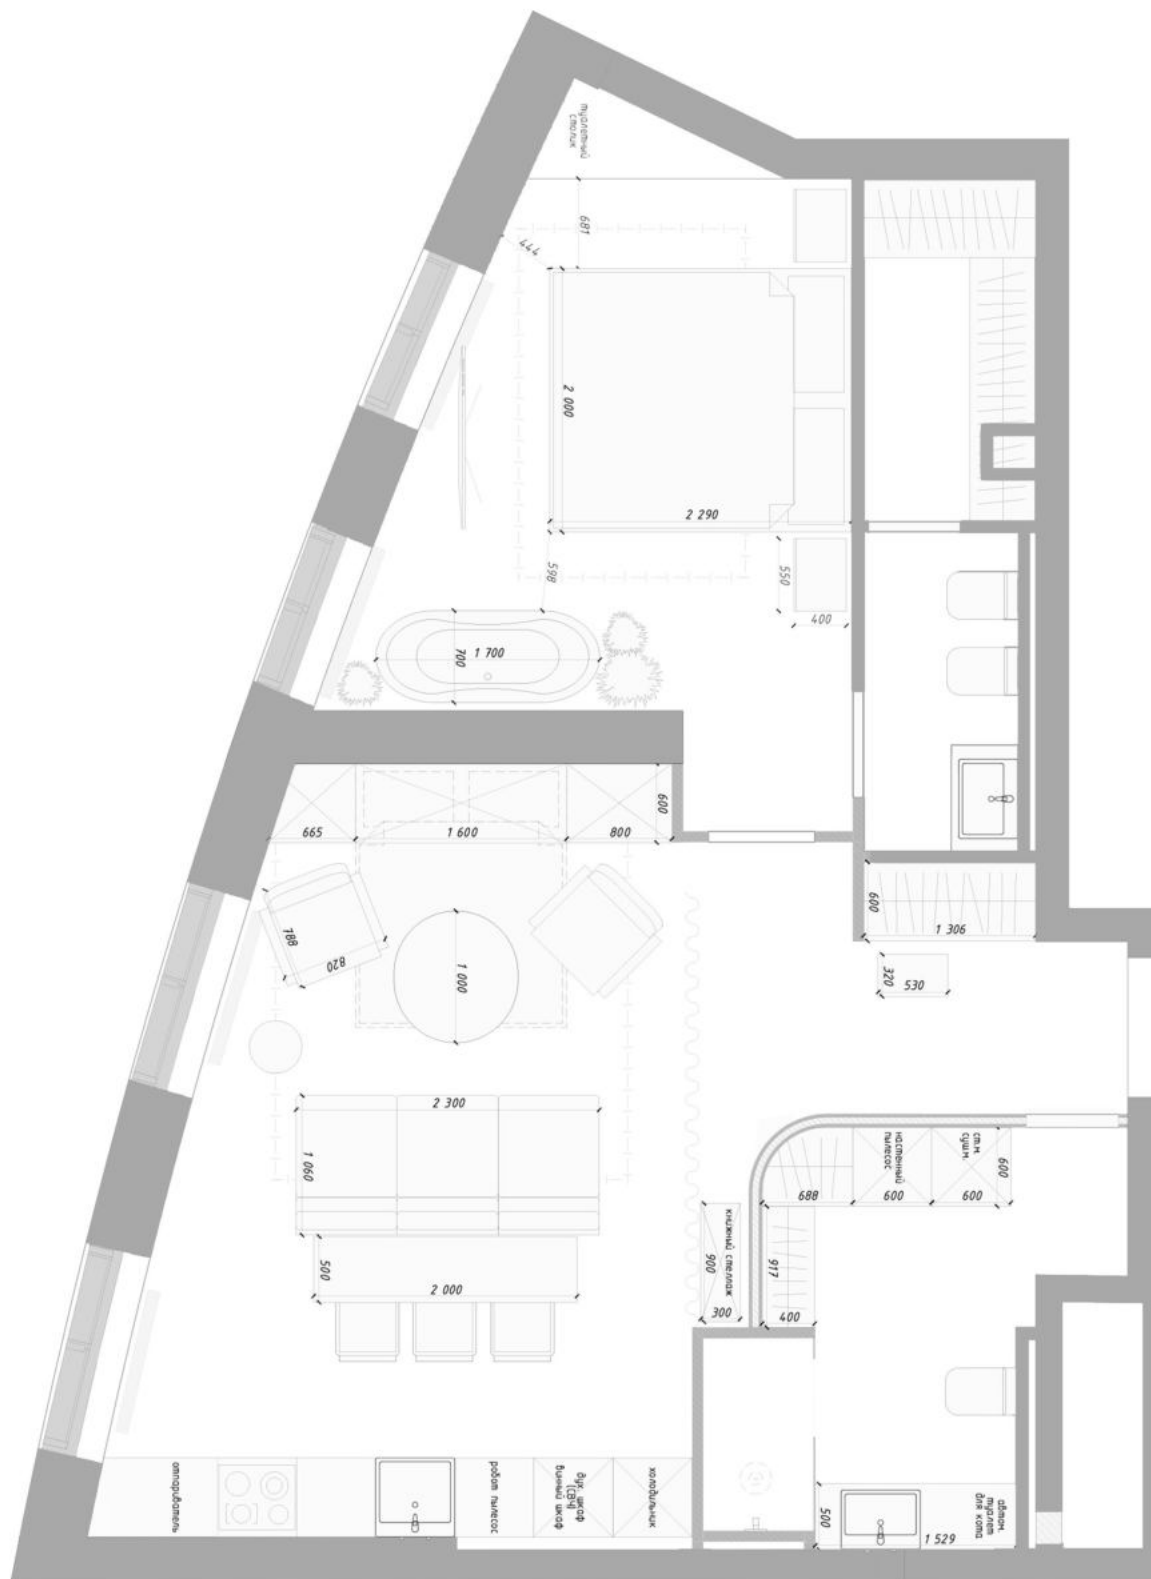

Объект по адресу:
г. Москва, ул. Лобачевского, д.120, к. 2

A P A R T _ 76

Концепция

План БТИ

Планировка

План освещения

ПЛАН ОСВЕЩЕНИЯ:

Условные обозначения: