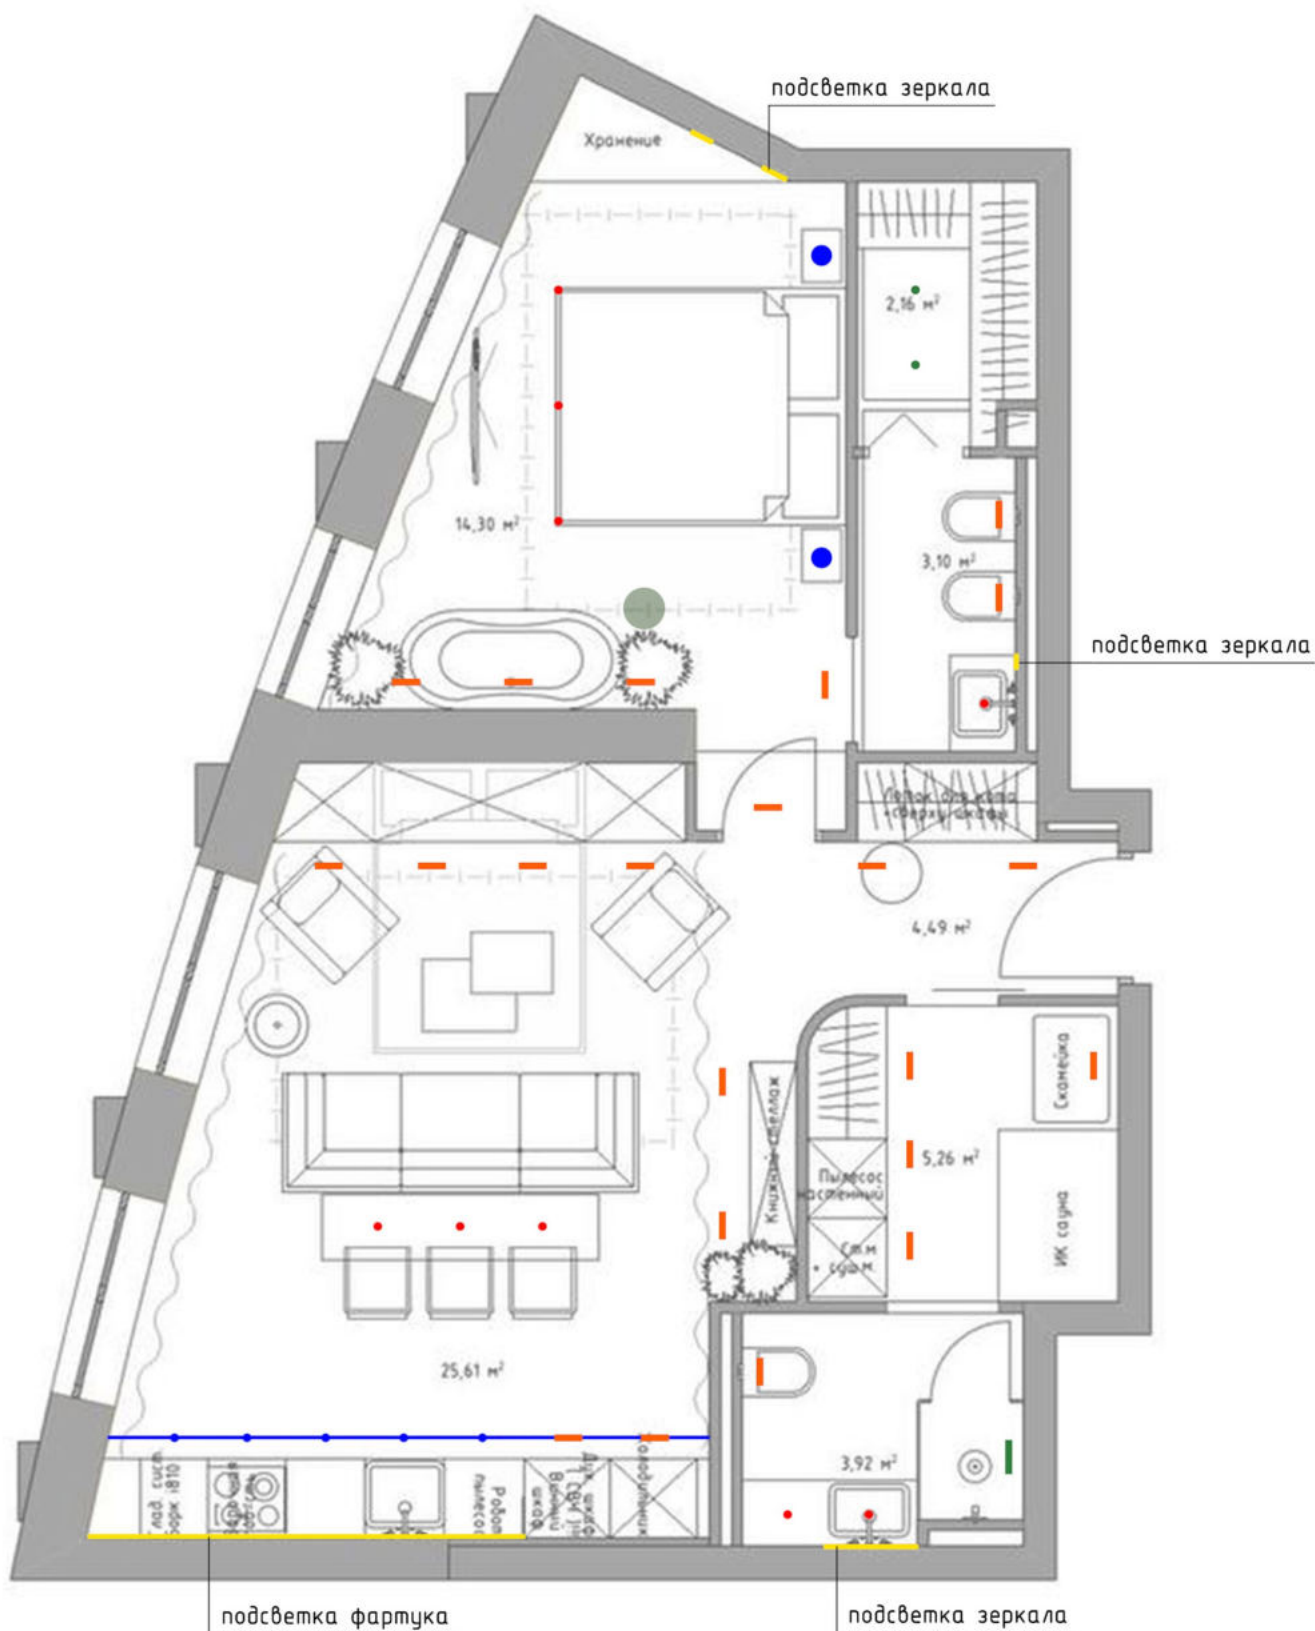

Объект по адресу:
г. Москва, ул. Лобачевского, д.120, к. 2

A P A R T _ 76

Концепция

План БТИ

Планировка

План освещения

ПЛАН ОСВЕЩЕНИЯ:

Условные обозначения:

ПЛАН ВЫКЛЮЧАТЕЛЕЙ:

Условные обозначения:

- - мастер выключатель
- - диммер
- - выключатель
- - вытяжки
- - терморегулятор

План розеток

ПЛАН РОЗЕТОК:

Условные обозначения:

- - h розеток 150мм от ур.ч.п
- - h розеток располагается над рабочими поверхностями
- - розетки встроенные в пол