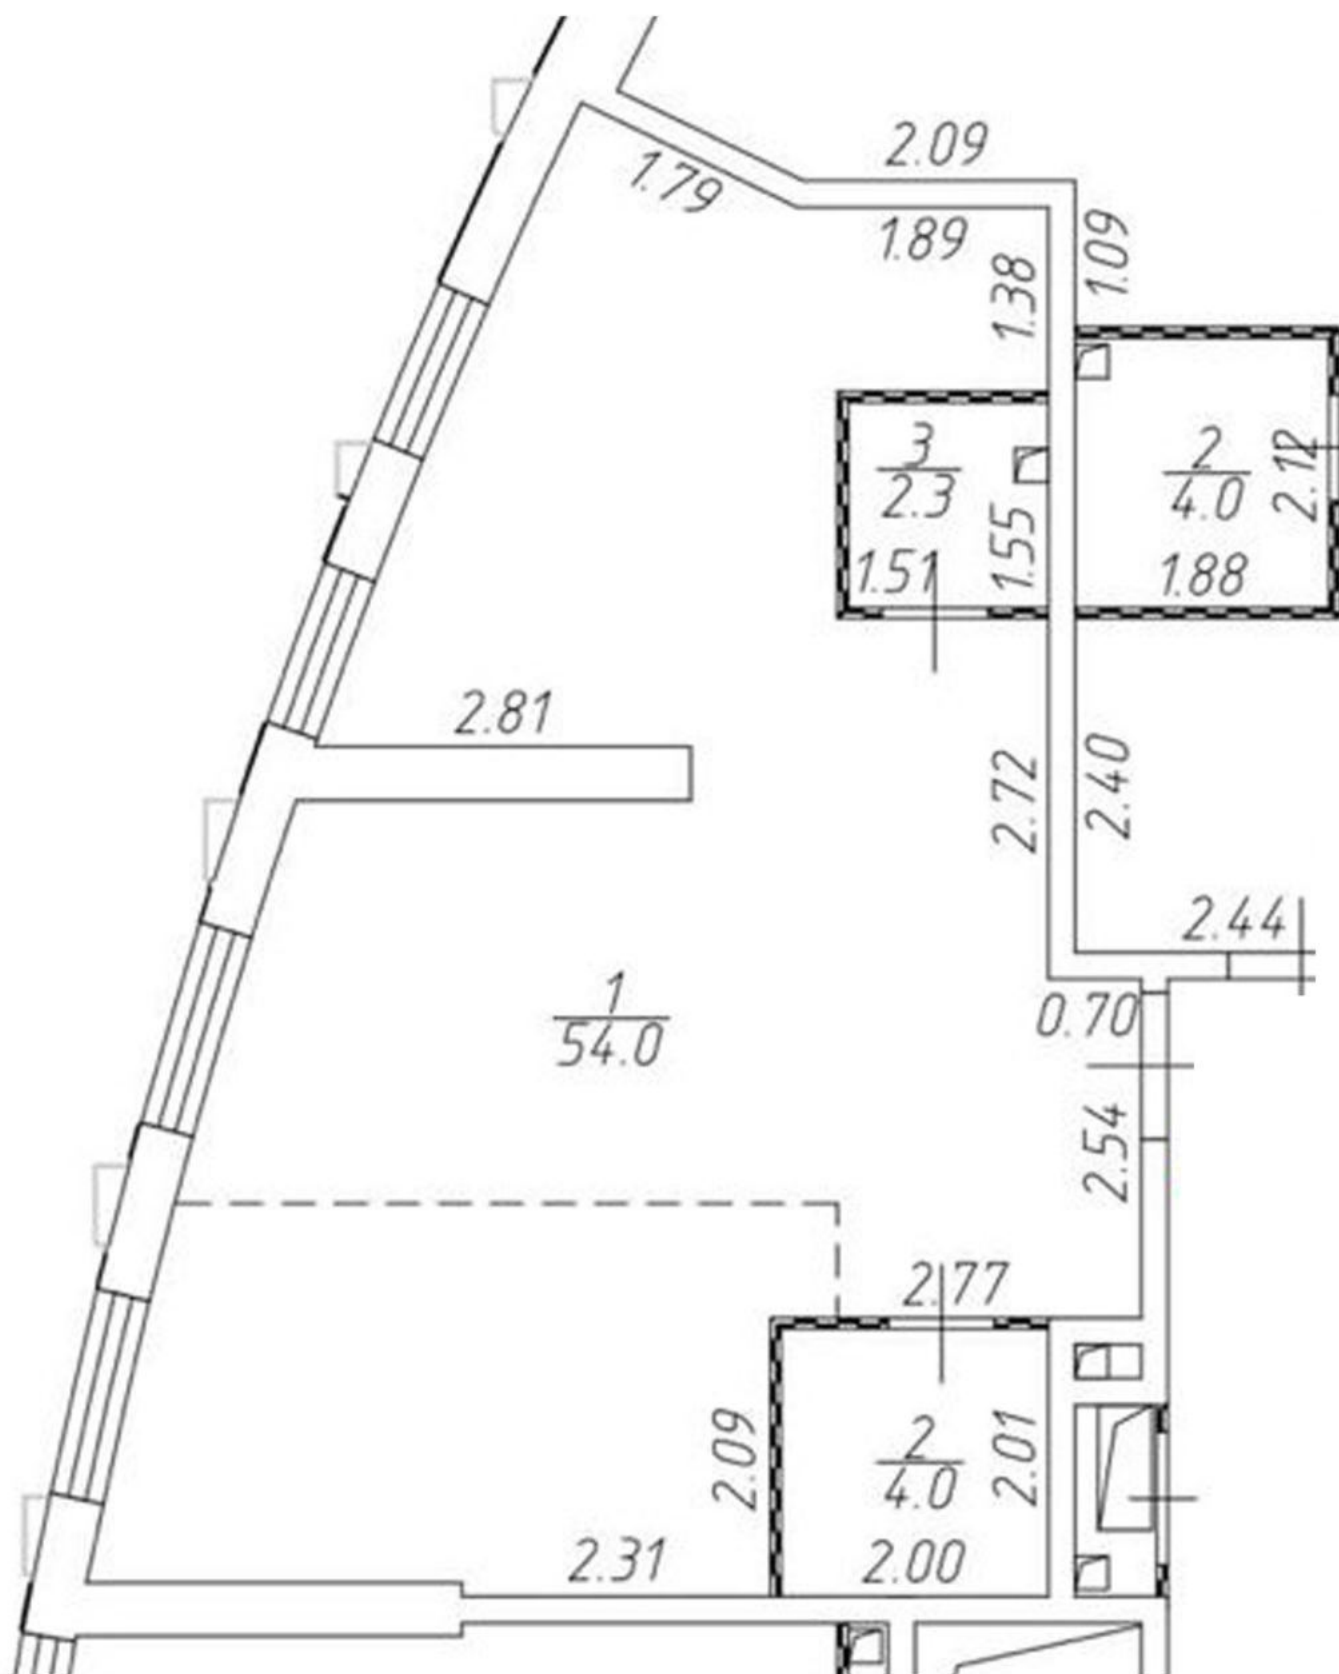

Объект по адресу:
г. Москва, ул. Лобачевского, д.120, к. 2

A P A R T _ 76

Концепция

План БТИ

Планировка

План освещения

ПЛАН ОСВЕЩЕНИЯ:

Условные обозначения:

ПЛАН ВЫКЛЮЧАТЕЛЕЙ:

Условные обозначения:

- - мастер выключатель
- - диммер
- - выключатель
- - вытяжки
- - терморегулятор

План розеток

ПЛАН РОЗЕТОК:

Условные обозначения:

- - h розеток 150мм от ур.ч.п
- - h розеток располагается над рабочими поверхностями
- - розетки встроенные в пол