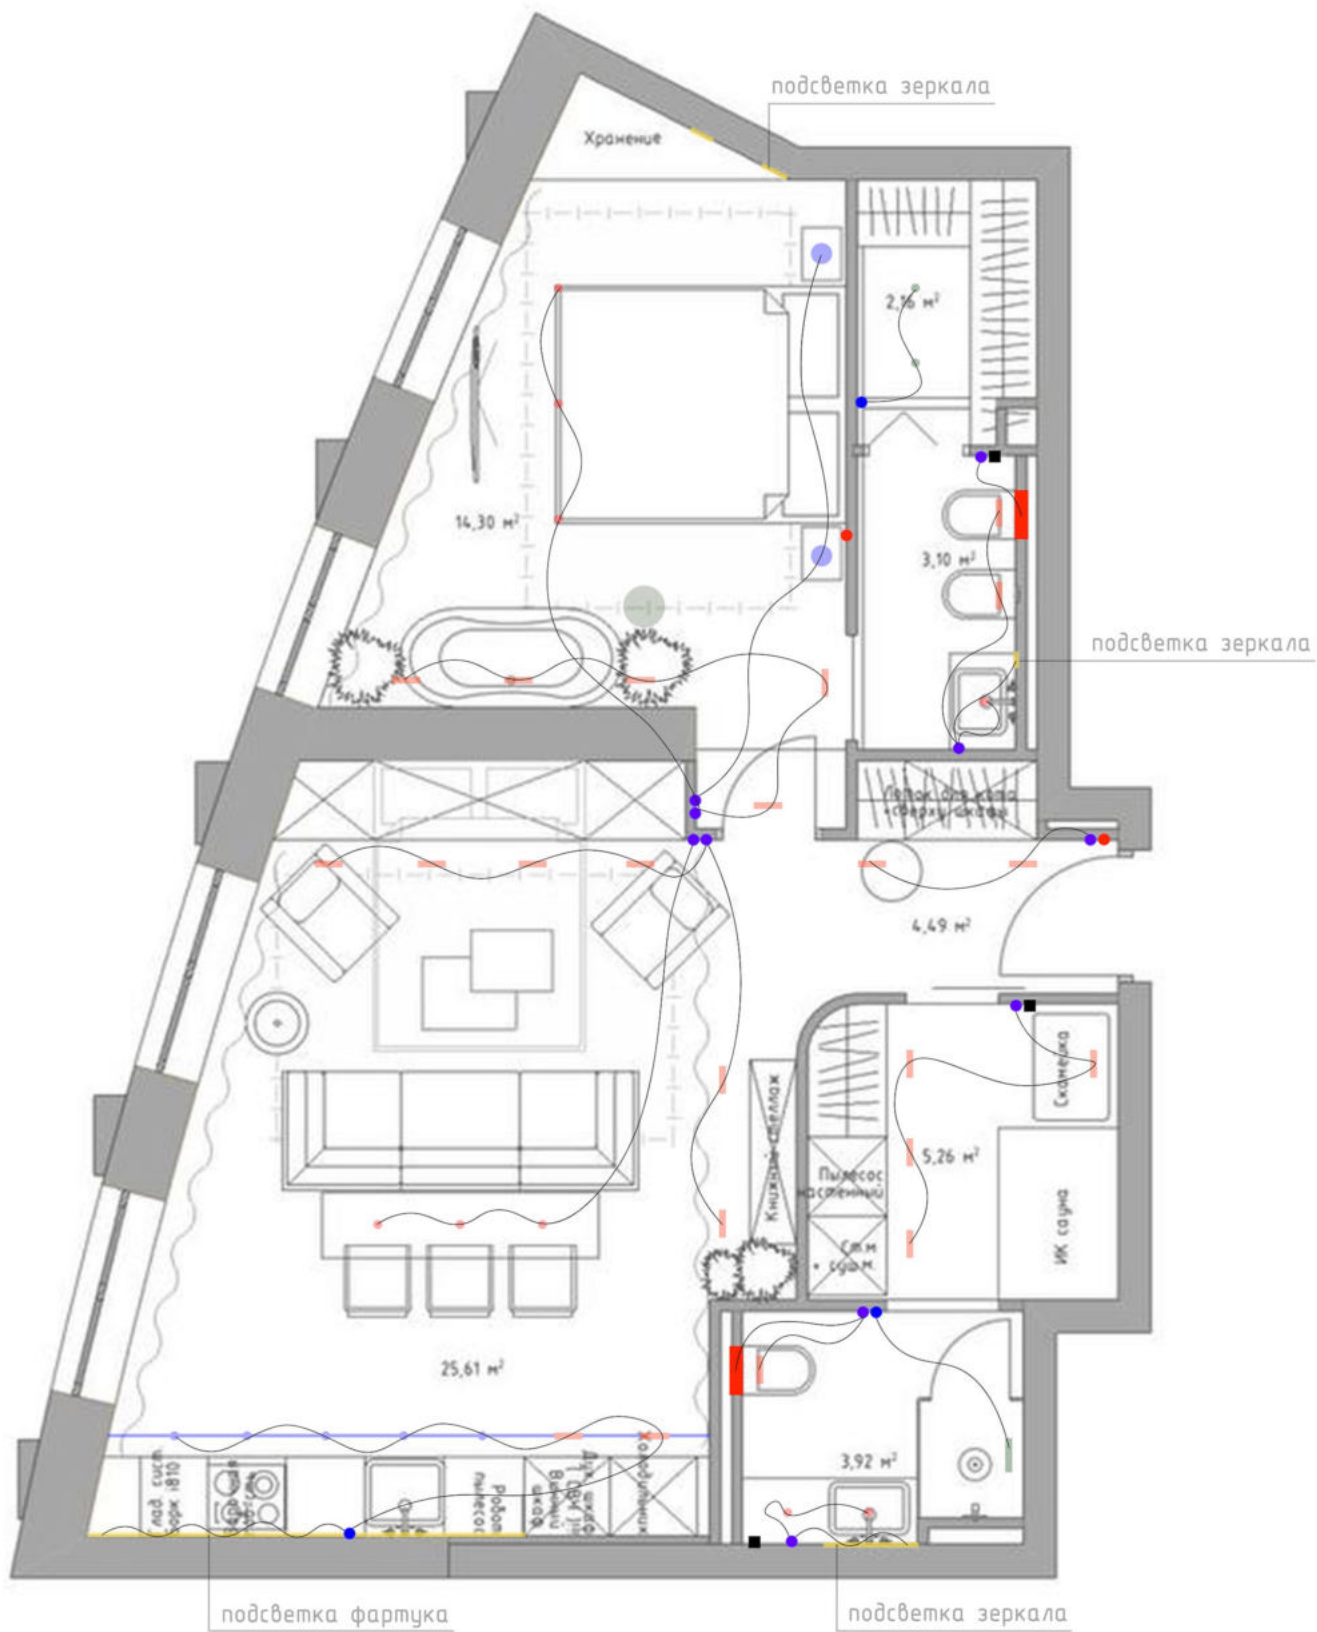

ПЛАН ВЫКЛЮЧАТЕЛЕЙ:

Условные обозначения:

- - мастер выключатель
- - диммер
- - выключатель
- - вытяжки
- - терморегулятор

План розеток

ПЛАН РОЗЕТОК:

Условные обозначения:

- - h розеток 150мм от ур.ч.п
- - h розеток располагается над рабочими поверхностями
- - розетки встроенные в пол